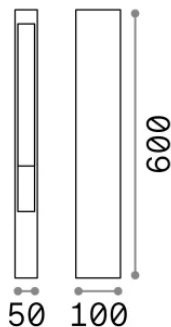

#### Esterno - Lampade da terra

Outdoor ground mounted bollard with direct light emission

<b>Ean</b>	8021696114347
<b>Articolo</b>	MERCURIO PT1
<b>Installazione</b>	Lampade da terra
<b>Garanzia</b>	5 years
<b>Peso lordo</b>	1.76 kg
<b>Volume</b>	0.005642 m <sup>3</sup>

### Info sorgente e prestazionali

<b>Sorgente integrata</b>	Light bulb (not included)
<b>Sorgente sostituibile</b>	No
<b>Potenza</b>	G9 max 1 x 15 W
<b>Emissione</b>	Direct
<b>Consumo massimo</b>	-
<b>Lampadina consigliata</b>	307879 G9 4.0W 4000K CRI80