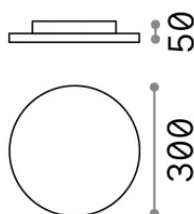

Info generali

Esterno - Lampade da soffitto

Outdoor ceiling or wall mounted lamp with integrated LED sources and direct light emission

Ean	8021696269115
Articolo	MIB PL ROUND 3000K
Installazione	Lampade da soffitto
Garanzia	5 years
Peso lordo	2.01 kg
Volume	0.008575 m ³

Info sorgente e prestazionali

Sorgente integrata	Integrated LED module
Sorgente sostituibile	No
Potenza	18 W
Emissione	Direct
Consumo massimo	max 18 W
Caratteristiche LED	LED SMD
CCT LED	3000 K
Durata LED (t. 25°C)	35000 h
CRI	> 90
SDCM	3
Fascio luminoso	110°
Flusso sorgente	1850 lm
Flusso utile	1080 lm