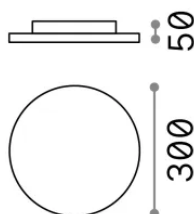

Info generali

Esterno - Lampade da soffitto

Outdoor ceiling or wall mounted lamp with integrated LED sources and direct light emission

Ean	8021696202945
Articolo	MIB PL ROUND 4000K
Installazione	Lampade da soffitto
Garanzia	5 years
Peso lordo	1.97 kg
Volume	0.008575 m ³

Info sorgente e prestazionali

Sorgente integrata	Integrated LED module
Sorgente sostituibile	No
Potenza	18 W
Emissione	Direct
Consumo massimo	max 18 W
Caratteristiche LED	LED SMD
CCT LED	4000 K
Durata LED (t. 25°c)	35000 h
CRI	> 90
SDCM	3
Fascio luminoso	110°
Flusso sorgente	2150 lm
Flusso utile	1260 lm