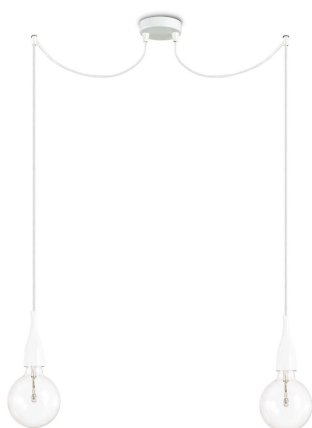

Info generali

Interno - Sospensioni

Indoor suspended lamp with multiple sources and diffuse light emission

Ean	8021696112718
Articolo	MINIMAL SP2 BIANCO OPACO
Installazione	Sospensioni
Garanzia	5 years
Peso lordo	1.51 kg
Volume	0.01705 m ³

Info sorgente e prestazionali

Sorgente integrata	Light bulb (included)
Sorgente sostituibile	Replaceable
Potenza	E27 max 2 x 60 W
Emissione	Diffuse
Consumo massimo	-
Lampadina inclusa	1 - E14 OLIVA 4W 3000K CRI80 SATIN