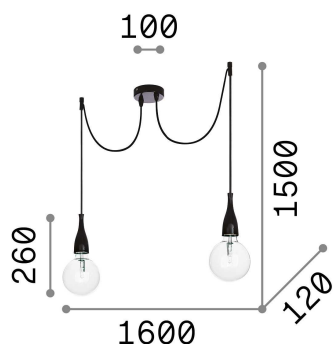

Info generali

Interno - Sospensioni

Indoor suspended lamp with multiple sources and diffuse light emission

Ean	8021696112718
Articolo	MINIMAL SP2 BIANCO OPACO
Installazione	Sospensioni
Garanzia	5 years
Peso lordo	1.51 kg
Volume	0.01705 m ³

Info tecniche e installative

Peso netto	0.9 kg
Classe di isolamento	I
Grado di protezione	IP20
Conformità	CE
Temperatura d'esercizio	0° ~ +40 °C
Dimmer	Determined by the light bulb
Alimentazione	220-240 V AC
Alimentatore	Not required

Info sorgente e prestazionali

Sorgente integrata	Light bulb (included)
Sorgente sostituibile	Replaceable
Potenza	E27 max 2 x 60 W
Emissione	Diffuse
Consumo massimo	-
Lampadina inclusa	1 - E14 OLIVA 4W 3000K CRI80 SATIN