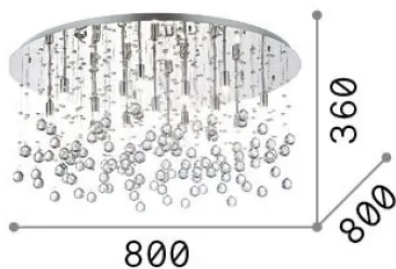

Info generali

Interno - Lampade da soffitto

Indoor ceiling mounted chandelier light with multiple sources and diffuse light emission

Ean	8021696082790
Articolo	MOONLIGHT PL15 ORO
Installazione	Lampade da soffitto
Garanzia	5 years
Peso lordo	15.1 kg
Volume	0.140888 m³

Info tecniche e installative

Peso netto	11.8 kg
Classe di isolamento	I
Grado di protezione	IP20
Conformità	CE
Temperatura d'esercizio	0° ~ +40 °C
Dimmer	Non-dimmable
Alimentazione	220-240 V AC
Alimentatore	Not required

Info sorgente e prestazionali

Sorgente integrata	Light bulb (included)
Sorgente sostituibile	Replaceable
Potenza	G9 max 15 x 40 W
Emissione	Diffuse
Consumo massimo	-
Lampadina inclusa	209043 G9 3.0W 3000K CRI80
Lampadina consigliata	305486 G9 4.0W 3000K CRI80