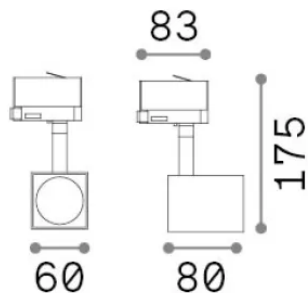

Info generali

Tecnico - Proiettori e Binari

Indoor track mounted adjustable projector with direct light emission

Ean	8021696229768
Articolo	MOUSE TR 3-PHASE BIANCO
Installazione	Proiettori e Binari
Garanzia	5 years
Peso lordo	0.5 kg
Volume	0.00273 m ³

Info tecniche e installative

Peso netto	0.3 kg
Classe di isolamento	II
Grado di protezione	IP20
Conformità	CE
Temperatura d'esercizio	0° ~ +40 °C
Dimmer	Non-dimmable, On-Off, TRIAC
Alimentazione	120-240 V AC
Alimentatore	Not required

Info sorgente e prestazionali

Sorgente integrata	Light bulb (not included)
Sorgente sostituibile	No
Potenza	GU10 max 1 x 50 W
Emissione	Direct
Consumo massimo	max 50 W
Lampadina consigliata	108292 GU10 05W 410Lm 3000K CR190