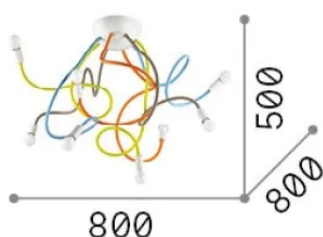

Info generali

Interno - Lampade da soffitto

Indoor ceiling or wall mounted adjustable lamp with multiple sources and diffuse light emission

Ean	8021696159010
Articolo	MULTIFLEX PL8
Installazione	Lampade da soffitto
Garanzia	5 years
Peso lordo	5.24 kg
Volume	0.035301 m ³

Info sorgente e prestazionali

Sorgente integrata	Light bulb (not included)
Sorgente sostituibile	No
Potenza	E14 max 8 x 28 W
Emissione	Diffuse
Consumo massimo	-
Lampadina consigliata	101217 E14 SFERA 4W 3000K CRI80 BIANCO