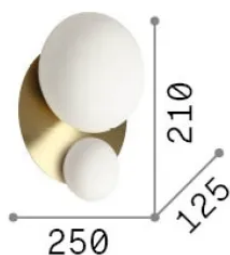

Info sorgente e prestazionali

Sorgente integrata	Light bulb (included)
Sorgente sostituibile	Replaceable
Potenza	GX53 max 2 x 4 W
Emissione	Diffuse
Consumo massimo	-
Lampadina inclusa	209043 G9 3.0W 3000K CRI80
Lampadina consigliata	305486 G9 4.0W 3000K CRI80