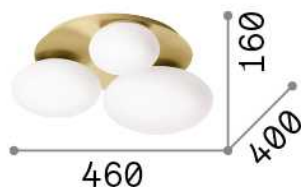

Info sorgente e prestazionali

Sorgente integrata	Light bulb (included)
Sorgente sostituibile	Replaceable
Potenza	GX53 max 3 x 15 W
Emissione	Diffuse
Consumo massimo	-
Lampadina inclusa	1 - E14 OLIVA 4W 3000K CRI80 SATIN