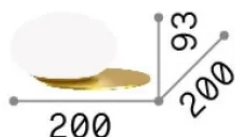

Info sorgente e prestazionali

Sorgente integrata	Light bulb (included)
Sorgente sostituibile	No
Potenza	GX53 max 1 x 15 W
Emissione	Diffuse
Consumo massimo	-
Lampadina inclusa	123936 GX53 9W 3000K CRI80
Lampadina consigliata	123936 GX53 9W 3000K CRI80