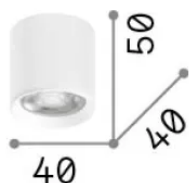

Info generali

Interno - Lampade da soffitto

Indoor ceiling mounted dimmable projector with integrated LED sources and direct light emission

Ean	8021696299419
Articolo	NITRO PL ROUND D04 BIANCO 3000K
Installazione	Lampade da soffitto
Garanzia	5 years
Peso lordo	0.61 kg
Volume	0.000413 m ³

Info sorgente e prestazionali

Sorgente integrata	Integrated LED module
Sorgente sostituibile	No
Potenza	4 W
Emissione	Direct
Consumo massimo	max 4 W
Caratteristiche LED	LED DOB
CCT LED	3000 K
Durata LED (t. 25°c)	50000 h
CRI	> 90
SDCM	3
Fascio luminoso	40°
Flusso sorgente	320 lm
Flusso utile	240 lm
Rischio fotobiologico	1