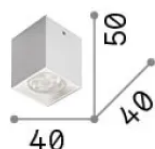

Info sorgente e prestazionali

Sorgente integrata	Integrated LED module
Sorgente sostituibile	No
Potenza	5 W
Emissione	Direct
Consumo massimo	max 5 W
Caratteristiche LED	LED DOB
CCT LED	3000 K
Durata LED (t. 25°c)	50000 h
CRI	> 90
SDCM	3
Fascio luminoso	40°
Flusso sorgente	370 lm
Flusso utile	310 lm
Rischio fotobiologico	1