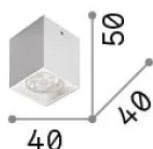

Info sorgente e prestazionali

Sorgente integrata	Integrated LED module
Sorgente sostituibile	No
Potenza	5 W
Emissione	Direct
Consumo massimo	max 5 W
Caratteristiche LED	LED DOB
CCT LED	3000 K
Durata LED (t. 25°c)	50000 h
CRI	> 90
SDCM	3
Fascio luminoso	40°
Flusso sorgente	370 lm
Flusso utile	310 lm
Rischio fotobiologico	1