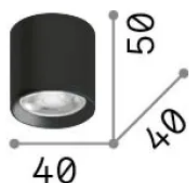

Info sorgente e prestazionali

Sorgente integrata	Integrated LED module
Sorgente sostituibile	No
Potenza	LED 4 W
Emissione	Direct
Consumo massimo	max 4 W
Caratteristiche LED	LED DOB
CCT LED	2700 K
Durata LED (t. 25°c)	50000 h
CRI	> 90
SDCM	3
Fascio luminoso	40°
Flusso sorgente	310 lm
Flusso utile	230 lm
Rischio fotobiologico	1