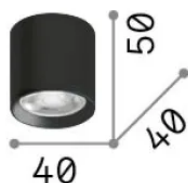

Info sorgente e prestazionali

Sorgente integrata	Integrated LED module
Sorgente sostituibile	No
Potenza	LED 4 W
Emissione	Direct
Consumo massimo	max 4 W
Caratteristiche LED	LED DOB
CCT LED	2700 K
Durata LED (t. 25°c)	50000 h
CRI	> 90
SDCM	3
Fascio luminoso	40°
Flusso sorgente	310 lm
Flusso utile	210 lm
Rischio fotobiologico	1