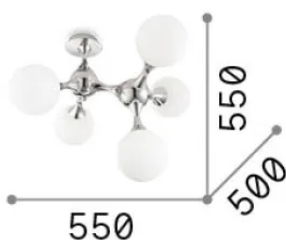

### Interno - Lampade da soffitto

Indoor ceiling mounted lamp with multiple sources and diffuse light emission

<b>Ean</b>	8021696073712
<b>Articolo</b>	NODI PL5 BIANCO
<b>Installazione</b>	Lampade da soffitto
<b>Garanzia</b>	5 years
<b>Peso lordo</b>	3.45 kg
<b>Volume</b>	0.08455 m <sup>3</sup>

## Info sorgente e prestazionali

<b>Sorgente integrata</b>	Light bulb (not included)
<b>Sorgente sostituibile</b>	No
<b>Potenza</b>	E14 max 5 x 28 W
<b>Emissione</b>	Diffuse
<b>Consumo massimo</b>	-
<b>Lampadina consigliata</b>	101200 E14 SFERA 4W 3000K CRI80 TRASP