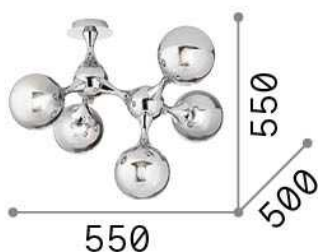

Info generali

Interno - Lampade da soffitto

Indoor ceiling mounted lamp with multiple sources and diffuse light emission

Ean	8021696200484
Articolo	NODI PL5 CROMO
Installazione	Lampade da soffitto
Garanzia	5 years
Peso lordo	4 kg
Volume	0.101168 m ³

Info tecniche e installative

Peso netto	3.2 kg
Classe di isolamento	I
Grado di protezione	IP20
Conformità	CE
Temperatura d'esercizio	0° ~ +40 °C
Dimmer	Determined by the light bulb
Alimentazione	220-240 V AC
Alimentatore	Not required

Info sorgente e prestazionali

Sorgente integrata	Light bulb (not included)
Sorgente sostituibile	No
Potenza	E14 max 5 x 28 W
Emissione	Diffuse
Consumo massimo	-