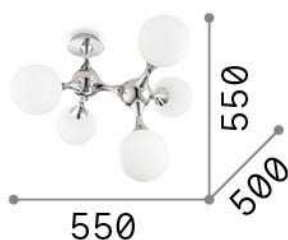

Info generali

Interno - Lampade da soffitto

Indoor ceiling mounted lamp with multiple sources and diffuse light emission

Ean	8021696241050
Articolo	NODI PL5 OTTONE
Installazione	Lampade da soffitto
Garanzia	5 years
Peso lordo	4 kg
Volume	0.101168 m ³

Info tecniche e installative

Peso netto	3.2 kg
Classe di isolamento	I
Grado di protezione	IP20
Conformità	CE
Temperatura d'esercizio	0° ~ +40 °C
Dimmer	Determined by the light bulb
Alimentazione	220-240 V AC
Alimentatore	Not required

Info sorgente e prestazionali

Sorgente integrata	Light bulb (not included)
Sorgente sostituibile	No
Potenza	E14 max 5 x 28 W
Emissione	Diffuse
Consumo massimo	-