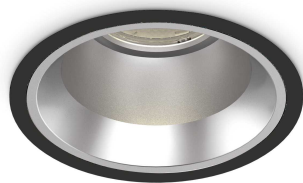

Info generali

Tecnico - Lampade da incasso

Indoor ceiling recessed projector with integrated LED sources, enhanced protection and direct light emission

Ean	8021696266589
Articolo	OFF FI 28W 4000K BK
Installazione	Lampade da incasso
Garanzia	5 years
Peso lordo	1.13 kg
Volume	0.004468 m ³

Info tecniche e installative

Peso netto	0.99 kg
Classe di isolamento	II
Grado di protezione	IP20
Conformità	CE
Temperatura d'esercizio	0° ~ +40 °C
Dimmer	NO, On-Off
Alimentazione	220-240 V AC 50/60 Hz
Alimentatore	Separate, included Replaceable (by qualified operators only), electronic, tridonic
Specifiche per l'incasso	Ø 150 - h. ≥ 150 , 1-25
Protezione frontale	IP54
Accessori non inclusi	Dimmable driver, Black reflector

Info sorgente e prestazionali

Sorgente integrata	Integrated LED module
Sorgente sostituibile	Replaceable (by qualified operators only)
Potenza	28 W
Emissione	Direct
Consumo massimo	max 28,00 W
Caratteristiche LED	LED COB CITIZEN
CCT LED	4000 K
Durata LED (t. 25°C)	50000 h
CRI	> 90
SDCM	3
Fascio luminoso	60°
UGR massimo	< 19
Flusso sorgente	3150 lm
Flusso utile	2490 lm