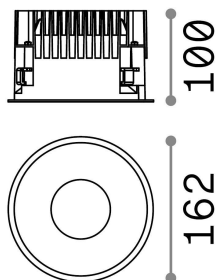

Info generali

Tecnico - Lampade da incasso

Indoor ceiling recessed projector with integrated LED sources, enhanced protection and direct light emission

Ean	8021696266589
Articolo	OFF FI 28W 4000K BK
Installazione	Lampade da incasso
Garanzia	5 years
Peso lordo	1.13 kg
Volume	0.004468 m ³

Info tecniche e installative

Peso netto	0.99 kg
Classe di isolamento	II
Grado di protezione	IP20
Conformità	CE
Temperatura d'esercizio	0° ~ +40 °C
Dimmer	NO, On-Off
Alimentazione	220-240 V AC 50/60 Hz
Alimentatore	Separate, included Replaceable (by qualified operators only), electronic, tridonic
Specifiche per l'incasso	Ø 150 - h. ≥ 150 , 1-25
Protezione frontale	IP54
Accessori non inclusi	Dimmable driver, Black reflector