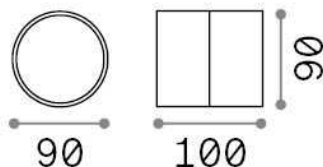

Info generali

Esterno - Lampade da parete

Outdoor ceiling or wall mounted adjustable projector with integrated LED sources and direct light emission

Ean	8021696285450
Articolo	OMEGA AP ROUND ANTRACITE 3000K
Installazione	Lampade da parete
Garanzia	5 years
Peso lordo	0.55 kg
Volume	0.0012 m ³

Info sorgente e prestazionali

Sorgente integrata	Integrated LED module
Sorgente sostituibile	No
Potenza	7 W
Emissione	Direct
Consumo massimo	max 7,00 W
Caratteristiche LED	LED COB
CCT LED	3000 K
Durata LED (t. 25°c)	25000 h
CRI	> 80
Fascio luminoso	120°
Flusso sorgente	610 lm
Flusso utile	520 lm