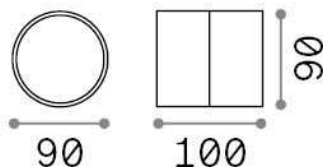

Info generali

Esterno - Lampade da parete

Outdoor ceiling or wall mounted adjustable projector with integrated LED sources and direct light emission

Ean	8021696285498
Articolo	OMEGA AP ROUND COFFEE 4000K
Installazione	Lampade da parete
Garanzia	5 years
Peso lordo	0.55 kg
Volume	0.0012 m ³

Info sorgente e prestazionali

Sorgente integrata	Integrated LED module
Sorgente sostituibile	No
Potenza	7 W
Emissione	Direct
Consumo massimo	max 7,00 W
Caratteristiche LED	LED COB
CCT LED	4000 K
Durata LED (t. 25°c)	25000 h
CRI	> 80
Fascio luminoso	120°
Flusso sorgente	650 lm
Flusso utile	550 lm