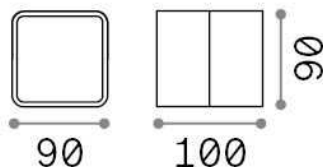

Info generali

Esterno - Lampade da parete

Outdoor ceiling or wall mounted adjustable projector with integrated LED sources and direct light emission

Ean	8021696285535
Articolo	OMEGA AP SQUARE NERO 4000K
Installazione	Lampade da parete
Garanzia	5 years
Peso lordo	0.65 kg
Volume	0.0012 m ³

Info sorgente e prestazionali

Sorgente integrata	Integrated LED module
Sorgente sostituibile	No
Potenza	7 W
Emissione	Direct
Consumo massimo	max 7,00 W
Caratteristiche LED	LED COB
CCT LED	4000 K
Durata LED (t. 25°c)	25000 h
CRI	> 80
Fascio luminoso	120°
Flusso sorgente	650 lm
Flusso utile	550 lm