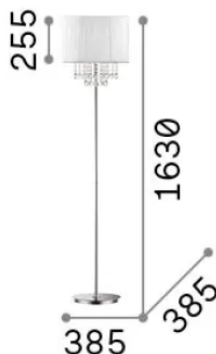

### Interno - Lampade da terra

Indoor floor lamp with in-built switch and diffuse light emission

<b>Ean</b>	8021696068275
<b>Articolo</b>	OPERA PT1
<b>Installazione</b>	Lampade da terra
<b>Garanzia</b>	5 years
<b>Peso lordo</b>	5.72 kg
<b>Volume</b>	-

## Info sorgente e prestazionali

<b>Sorgente integrata</b>	Light bulb (not included)
<b>Sorgente sostituibile</b>	No
<b>Potenza</b>	E27 max 1 x 60 W
<b>Emissione</b>	Diffuse
<b>Consumo massimo</b>	-
<b>Lampadina consigliata</b>	101354 E27 GLOBO D125 08W 3000K CRI80 BIANCO