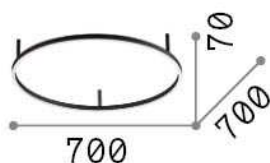

Info sorgente e prestazionali

Sorgente integrata	Integrated LED module
Sorgente sostituibile	Replaceable (by qualified operators only)
Potenza	LED 38 W
Emissione	Direct
Consumo massimo	max 38,00 W
Caratteristiche LED	LED SMD
CCT LED	3000 K
Durata LED (t. 25°c)	20000 h
CRI	> 80
SDCM	3
Fascio luminoso	115°
Flusso sorgente	4300 lm
Flusso utile	2520 lm
Lampadina inclusa	1 - E14 OLIVA 4W 3000K CRI80 SATIN