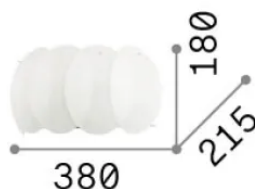

Info sorgente e prestazionali

Sorgente integrata	Light bulb (not included)
Sorgente sostituibile	No
Potenza	E27 max 2 x 60 W
Emissione	Diffuse
Consumo massimo	-
Lampadina consigliata	101286 E27 SFERA 4W 3000K CRI80 BIANCO