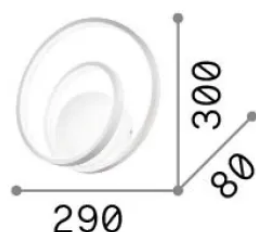

Info generali

Interno - Applique

Indoor wall mounted lamp with integrated LED sources and diffuse light emission

Ean	8021696342238
Articolo	OZ AP ON-OFF NERO 2700K
Installazione	Applique
Garanzia	5 years
Peso lordo	1.22 kg
Volume	0.008976 m ³

Info sorgente e prestazionali

Sorgente integrata	Integrated LED module
Sorgente sostituibile	No
Potenza	26 W
Emissione	Diffuse
Consumo massimo	max 26 W
Caratteristiche LED	LED SMD
CCT LED	2700 K
Durata LED (t. 25°c)	30000 h
CRI	> 90
SDCM	3
Fascio luminoso	-
Flusso sorgente	2450 lm
Flusso utile	1030 lm
Rischio fotobiologico	EXEMPT