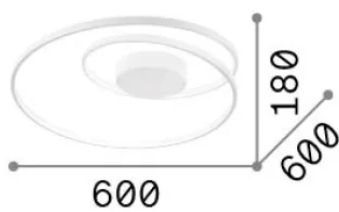

Info generali

Interno - Lampade da soffitto

Indoor ceiling mounted lamp with integrated LED sources and diffuse light emission

Ean	8021696342283
Articolo	OZ PL ON-OFF BIANCO 2700K
Installazione	Lampade da soffitto
Garanzia	5 years
Peso lordo	3.19 kg
Volume	0.035362 m ³

Info sorgente e prestazionali

Sorgente integrata	Integrated LED module
Sorgente sostituibile	No
Potenza	47 W
Emissione	Diffuse
Consumo massimo	max 47 W
Caratteristiche LED	LED SMD
CCT LED	2700 K
Durata LED (t. 25°C)	30000 h
CRI	> 90
SDCM	3
Fascio luminoso	-
Flusso sorgente	5000 lm
Flusso utile	2090 lm
Rischio fotobiologico	EXEMPT