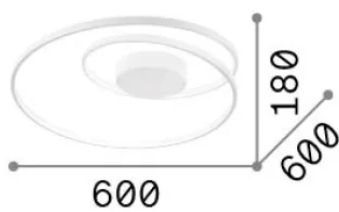

Info generali

Interno - Lampade da soffitto

Indoor ceiling mounted lamp with integrated LED sources and diffuse light emission

| | |
|----------------------|---------------------------|
| Ean | 8021696342313 |
| Articolo | OZ PL ON-OFF BIANCO 4000K |
| Installazione | Lampade da soffitto |
| Garanzia | 5 years |
| Peso lordo | 3.19 kg |
| Volume | 0.035362 m ³ |

Info sorgente e prestazionali

| | |
|------------------------------|-----------------------|
| Sorgente integrata | Integrated LED module |
| Sorgente sostituibile | No |
| Potenza | 47 W |
| Emissione | Diffuse |
| Consumo massimo | max 47 W |
| Caratteristiche LED | LED SMD |
| CCT LED | 4000 K |
| Durata LED (t. 25°c) | 30000 h |
| CRI | > 90 |
| SDCM | 3 |
| Fascio luminoso | - |
| Flusso sorgente | 5500 lm |
| Flusso utile | 2340 lm |
| Rischio fotobiologico | EXEMPT |