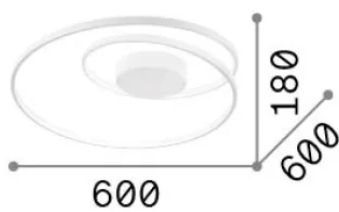

Info generali

Interno - Lampade da soffitto

Indoor ceiling mounted lamp with integrated LED sources and diffuse light emission

Ean	8021696342290
Articolo	OZ PL ON-OFF NERO 2700K
Installazione	Lampade da soffitto
Garanzia	5 years
Peso lordo	3.19 kg
Volume	0.035362 m ³

Info sorgente e prestazionali

Sorgente integrata	Integrated LED module
Sorgente sostituibile	No
Potenza	47 W
Emissione	Diffuse
Consumo massimo	max 47 W
Caratteristiche LED	LED SMD
CCT LED	2700 K
Durata LED (t. 25°C)	30000 h
CRI	> 90
SDCM	3
Fascio luminoso	-
Flusso sorgente	5000 lm
Flusso utile	1900 lm
Rischio fotobiologico	EXEMPT