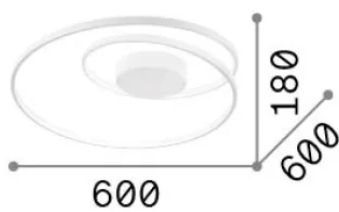

Info generali

Interno - Lampade da soffitto

Indoor ceiling mounted lamp with integrated LED sources and diffuse light emission

Ean	8021696342320
Articolo	OZ PL ON-OFF NERO 4000K
Installazione	Lampade da soffitto
Garanzia	5 years
Peso lordo	3.19 kg
Volume	0.035362 m ³

Info sorgente e prestazionali

Sorgente integrata	Integrated LED module
Sorgente sostituibile	No
Potenza	47 W
Emissione	Diffuse
Consumo massimo	max 47 W
Caratteristiche LED	LED SMD
CCT LED	4000 K
Durata LED (t. 25°c)	30000 h
CRI	> 90
SDCM	3
Fascio luminoso	-
Flusso sorgente	5500 lm
Flusso utile	2090 lm
Rischio fotobiologico	EXEMPT