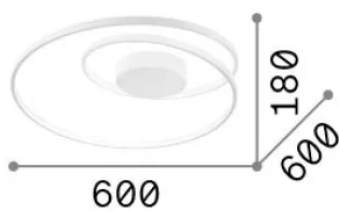

Info generali

Interno - Lampade da soffitto

Indoor ceiling mounted lamp with integrated LED sources and diffuse light emission

Ean	8021696342306
Articolo	OZ PL ON-OFF OTTONE 2700K
Installazione	Lampade da soffitto
Garanzia	5 years
Peso lordo	3.19 kg
Volume	0.035362 m ³

Info sorgente e prestazionali

Sorgente integrata	Integrated LED module
Sorgente sostituibile	No
Potenza	47 W
Emissione	Diffuse
Consumo massimo	max 47 W
Caratteristiche LED	LED SMD
CCT LED	2700 K
Durata LED (t. 25°c)	30000 h
CRI	> 90
SDCM	3
Fascio luminoso	-
Flusso sorgente	5000 lm
Flusso utile	2000 lm
Rischio fotobiologico	EXEMPT