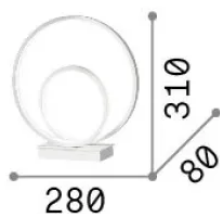

Info sorgente e prestazionali

Sorgente integrata	Integrated LED module
Sorgente sostituibile	No
Potenza	22 W
Emissione	Diffuse
Consumo massimo	max 22 W
Caratteristiche LED	LED SMD
CCT LED	2700 K
Durata LED (t. 25°C)	30000 h
CRI	> 90
SDCM	3
Fascio luminoso	-
Flusso sorgente	2500 lm
Flusso utile	1040 lm
Rischio fotobiologico	EXEMPT