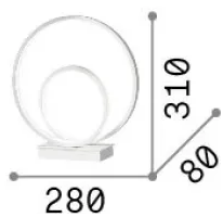

Info generali

Interno - Lampade da tavolo

Indoor table lamp with integrated LED sources, in-built switch and diffuse light emission

Ean	8021696342498
Articolo	OZ TL ON-OFF BIANCO 4000K
Installazione	Lampade da tavolo
Garanzia	5 years
Peso lordo	1.54 kg
Volume	0.015896 m ³

Info sorgente e prestazionali

Sorgente integrata	Integrated LED module
Sorgente sostituibile	No
Potenza	22 W
Emissione	Diffuse
Consumo massimo	max 22 W
Caratteristiche LED	LED SMD
CCT LED	4000 K
Durata LED (t. 25°c)	30000 h
CRI	> 90
SDCM	3
Fascio luminoso	-
Flusso sorgente	2800 lm
Flusso utile	1170 lm
Rischio fotobiologico	EXEMPT