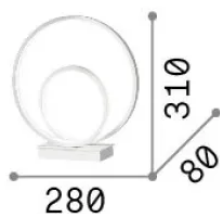

Info generali

Interno - Lampade da tavolo

Indoor table lamp with integrated LED sources, in-built switch and diffuse light emission

Ean	8021696342474
Articolo	OZ TL ON-OFF NERO 2700K
Installazione	Lampade da tavolo
Garanzia	5 years
Peso lordo	1.33 kg
Volume	0.0096 m ³

Info sorgente e prestazionali

Sorgente integrata	Integrated LED module
Sorgente sostituibile	No
Potenza	22 W
Emissione	Diffuse
Consumo massimo	max 22 W
Caratteristiche LED	LED SMD
CCT LED	2700 K
Durata LED (t. 25°C)	30000 h
CRI	> 90
SDCM	3
Fascio luminoso	-
Flusso sorgente	2500 lm
Flusso utile	990 lm
Rischio fotobiologico	EXEMPT