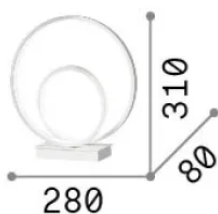

Info generali

Interno - Lampade da tavolo

Indoor table lamp with integrated LED sources, in-built switch and diffuse light emission

Ean	8021696342504
Articolo	OZ TL ON-OFF NERO 4000K
Installazione	Lampade da tavolo
Garanzia	5 years
Peso lordo	1.33 kg
Volume	0.0096 m ³

Info sorgente e prestazionali

Sorgente integrata	Integrated LED module
Sorgente sostituibile	No
Potenza	22 W
Emissione	Diffuse
Consumo massimo	max 22 W
Caratteristiche LED	LED SMD
CCT LED	4000 K
Durata LED (t. 25°C)	30000 h
CRI	> 90
SDCM	3
Fascio luminoso	-
Flusso sorgente	2800 lm
Flusso utile	1100 lm
Rischio fotobiologico	EXEMPT