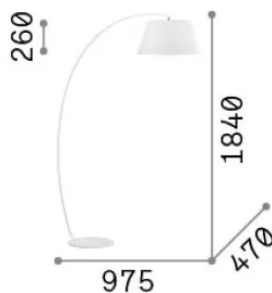

Info generali

Interno - Lampade da terra

Indoor floor adjustable lamp with in-built switch and diffuse light emission

Ean	8021696051741
Articolo	PAGODA PT1 BIANCO
Installazione	Lampade da terra
Garanzia	5 years
Peso lordo	10.87 kg
Volume	-

Info tecniche e installative

Peso netto	10.87 kg
Classe di isolamento	II
Grado di protezione	IP20
Conformità	CE
Temperatura d'esercizio	0° ~ +40 °C
Dimmer	Non-dimmable
Alimentazione	220-240 V AC
Alimentatore	Not required

Info sorgente e prestazionali

Sorgente integrata	Light bulb (not included)
Sorgente sostituibile	No
Potenza	E27 max 1 x 60 W
Emissione	Diffuse
Consumo massimo	-
Lampadina consigliata	101347 E27 GLOBO D125 08W 3000K CRI80 TRASP