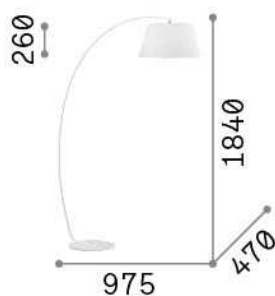

## Interno - Lampade da terra

Indoor floor adjustable lamp with in-built switch and direct/indirect light emission

<b>Ean</b>	8021696051765
<b>Articolo</b>	PAGODA PT1 NERO
<b>Installazione</b>	Lampade da terra
<b>Garanzia</b>	5 years
<b>Peso lordo</b>	10.87 kg
<b>Volume</b>	-