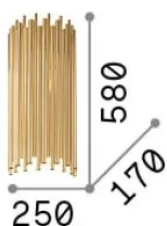

Info generali

Interno - Applique

Indoor wall mounted lamp with multiple sources and indirect light emission

Ean	8021696208794
Articolo	PAN AP2
Installazione	Applique
Garanzia	5 years
Peso lordo	7.12 kg
Volume	0.046113 m ³

Info sorgente e prestazionali

Sorgente integrata	Light bulb (not included)
Sorgente sostituibile	No
Potenza	E14 max 2 x 40 W
Emissione	Indirect
Consumo massimo	-
Lampadina consigliata	101224 E14 OLIVA 4W 3000K CRI80 TRASP