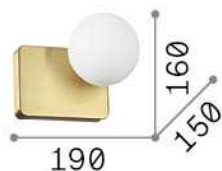

Info sorgente e prestazionali

Sorgente integrata	Light bulb (included)
Sorgente sostituibile	No
Potenza	G9 max 1 x 4 W
Emissione	Diffuse
Consumo massimo	-
Lampadina inclusa	1 - E14 OLIVA 4W 3000K CRI80 SATIN