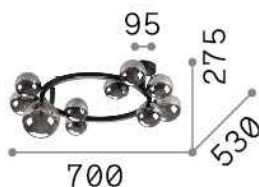

Info generali

Interno - Lampade da soffitto

Indoor ceiling mounted lamp with multiple sources and diffuse light emission

Ean	8021696327808
Articolo	PERLAGE PL10 AMBRA
Installazione	Lampade da soffitto
Garanzia	5 years
Peso lordo	4.27 kg
Volume	0.06048 m ³

Info sorgente e prestazionali

Sorgente integrata	Light bulb (included)
Sorgente sostituibile	No
Potenza	G9 max 10 x 15 W
Emissione	Diffuse
Consumo massimo	-
Lampadina inclusa	1 - E14 OLIVA 4W 3000K CRI80 SATIN