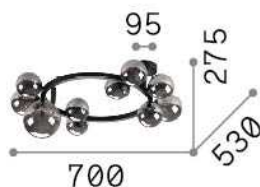

Info generali

Interno - Lampade da soffitto

Indoor ceiling mounted lamp with multiple sources and diffuse light emission

Ean	8021696327815
Articolo	PERLAGE PL10 BIANCO
Installazione	Lampade da soffitto
Garanzia	5 years
Peso lordo	4.27 kg
Volume	0.06048 m ³

Info sorgente e prestazionali

Sorgente integrata	Light bulb (included)
Sorgente sostituibile	No
Potenza	G9 max 10 x 15 W
Emissione	Diffuse
Consumo massimo	-
Lampadina inclusa	1 - E14 OLIVA 4W 3000K CRI80 SATIN