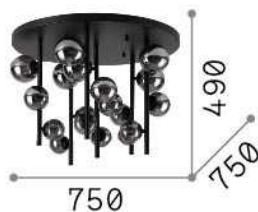

Info generali

Interno - Lampade da soffitto

Indoor ceiling mounted lamp with multiple sources and diffuse light emission

Ean	8021696328379
Articolo	PERLAGE PL18 AMBRA
Installazione	Lampade da soffitto
Garanzia	5 years
Peso lordo	10.5 kg
Volume	0.131424 m ³

Info tecniche e installative

Peso netto	7.52 kg
Classe di isolamento	II
Grado di protezione	IP20
Conformità	CE
Temperatura d'esercizio	0° ~ +40 °C
Dimmer	Determined by the light bulb
Alimentazione	220-240 V AC
Alimentatore	Not required

Info sorgente e prestazionali

Sorgente integrata	Light bulb (included)
Sorgente sostituibile	No
Potenza	G9 max 18 x 15 W
Emissione	Diffuse
Consumo massimo	-
Lampadina inclusa	1 - E14 OLIVA 4W 3000K CRI80 SATIN