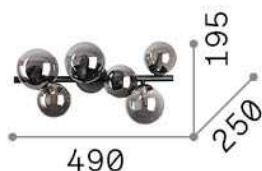

Info generali

Interno - Lampade da soffitto

Indoor ceiling or wall mounted lamp with multiple sources and diffuse light emission

Ean	8021696327822
Articolo	PERLAGE PL6 AMBRA
Installazione	Lampade da soffitto
Garanzia	5 years
Peso lordo	2.32 kg
Volume	0.038502 m ³

Info sorgente e prestazionali

Sorgente integrata	Light bulb (included)
Sorgente sostituibile	No
Potenza	G9 max 6 x 15 W
Emissione	Diffuse
Consumo massimo	-
Lampadina inclusa	1 - E14 OLIVA 4W 3000K CRI80 SATIN