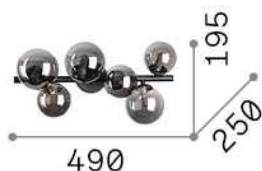

Info generali

Interno - Lampade da soffitto

Indoor ceiling or wall mounted lamp with multiple sources and diffuse light emission

Ean	8021696309279
Articolo	PERLAGE PL6 BIANCO
Installazione	Lampade da soffitto
Garanzia	5 years
Peso lordo	2.32 kg
Volume	0.038502 m ³

Info sorgente e prestazionali

Sorgente integrata	Light bulb (included)
Sorgente sostituibile	No
Potenza	G9 max 6 x 15 W
Emissione	Diffuse
Consumo massimo	-
Lampadina inclusa	1 - E14 OLIVA 4W 3000K CRI80 SATIN