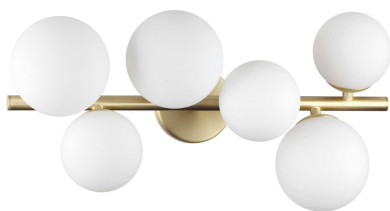

Info generali

Interno - Lampade da soffitto

Indoor ceiling or wall mounted lamp with multiple sources and diffuse light emission

Ean	8021696309279
Articolo	PERLAGE PL6 BIANCO
Installazione	Lampade da soffitto
Garanzia	5 years
Peso lordo	2.32 kg
Volume	0.038502 m ³

Info sorgente e prestazionali

Sorgente integrata	Light bulb (included)
Sorgente sostituibile	No
Potenza	G9 max 6 x 15 W
Emissione	Diffuse
Consumo massimo	-
Lampadina inclusa	1 - E14 OLIVA 4W 3000K CRI80 SATIN