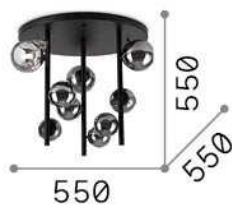

Info generali

Interno - Lampade da soffitto

Indoor ceiling mounted lamp with multiple sources and diffuse light emission

| | |
|----------------------|-------------------------|
| Ean | 8021696328409 |
| Articolo | PERLAGE PL9 AMBRA |
| Installazione | Lampade da soffitto |
| Garanzia | 5 years |
| Peso lordo | 5.7 kg |
| Volume | 0.062192 m ³ |

Info tecniche e installative

| | |
|--------------------------------|------------------------------|
| Peso netto | 3.87 kg |
| Classe di isolamento | II |
| Grado di protezione | IP20 |
| Conformità | CE |
| Temperatura d'esercizio | 0° ~ +40 °C |
| Dimmer | Determined by the light bulb |
| Alimentazione | 220-240 V AC |
| Alimentatore | Not required |

Info sorgente e prestazionali

| | |
|------------------------------|------------------------------------|
| Sorgente integrata | Light bulb (included) |
| Sorgente sostituibile | No |
| Potenza | G9 max 9 x 15 W |
| Emissione | Diffuse |
| Consumo massimo | - |
| Lampadina inclusa | 1 - E14 OLIVA 4W 3000K CRI80 SATIN |