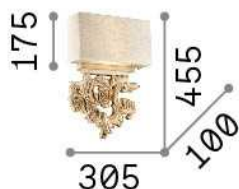

Info sorgente e prestazionali

Sorgente integrata	Light bulb (not included)
Sorgente sostituibile	No
Potenza	E14 max 2 x 40 W
Emissione	Diffuse
Consumo massimo	-