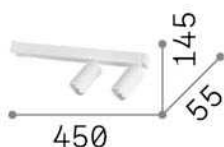

### Interno - Lampade da soffitto

Indoor ceiling or wall mounted adjustable linear fitting with multiple sources and direct light emission

<b>Ean</b>	8021696314723
<b>Articolo</b>	PROFILO PL2 NERO
<b>Installazione</b>	Lampade da soffitto
<b>Garanzia</b>	5 years
<b>Peso lordo</b>	1.84 kg
<b>Volume</b>	0.007776 m <sup>3</sup>

## Info sorgente e prestazionali

<b>Sorgente integrata</b>	Light bulb (included)
<b>Sorgente sostituibile</b>	No
<b>Potenza</b>	GU10 max 2 x 28 W
<b>Emissione</b>	Direct
<b>Consumo massimo</b>	-
<b>Lampadina inclusa</b>	1 - E14 OLIVA 4W 3000K CRI80 SATIN