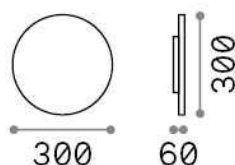

Info generali

Esterno - Lampade da parete

Outdoor ceiling or wall mounted lamp with integrated LED sources and indirect light emission

Ean	8021696328577
Articolo	PUNTO AP D30 NERO
Installazione	Lampade da parete
Garanzia	5 years
Peso lordo	2.31 kg
Volume	0.013475 m ³

Info sorgente e prestazionali

Sorgente integrata	Integrated LED module
Sorgente sostituibile	No
Potenza	LED 16 W
Emissione	Indirect
Consumo massimo	max 16,00 W
Caratteristiche LED	LED SMD
CCT LED	3000 K
Durata LED (t. 25°C)	30000 h
CRI	> 90
Flusso sorgente	1850 lm
Flusso utile	1190 lm
Rischio fotobiologico	1
Lampadina inclusa	1 - E14 OLIVA 4W 3000K CRI80 SATIN