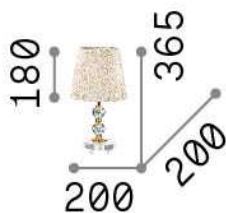

Info sorgente e prestazionali

Sorgente integrata	Light bulb (not included)
Sorgente sostituibile	No
Potenza	E27 max 1 x 60 W
Emissione	Diffuse
Consumo massimo	-