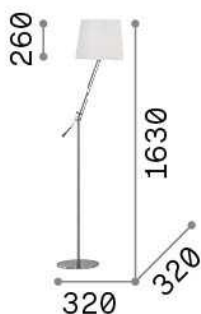

### Interno - Lampade da terra

Indoor floor adjustable lamp with in-built switch and diffuse light emission

<b>Ean</b>	8021696014609
<b>Articolo</b>	REGOL PT1
<b>Installazione</b>	Lampade da terra
<b>Garanzia</b>	5 years
<b>Peso lordo</b>	7.04 kg
<b>Volume</b>	0.0702 m <sup>3</sup>